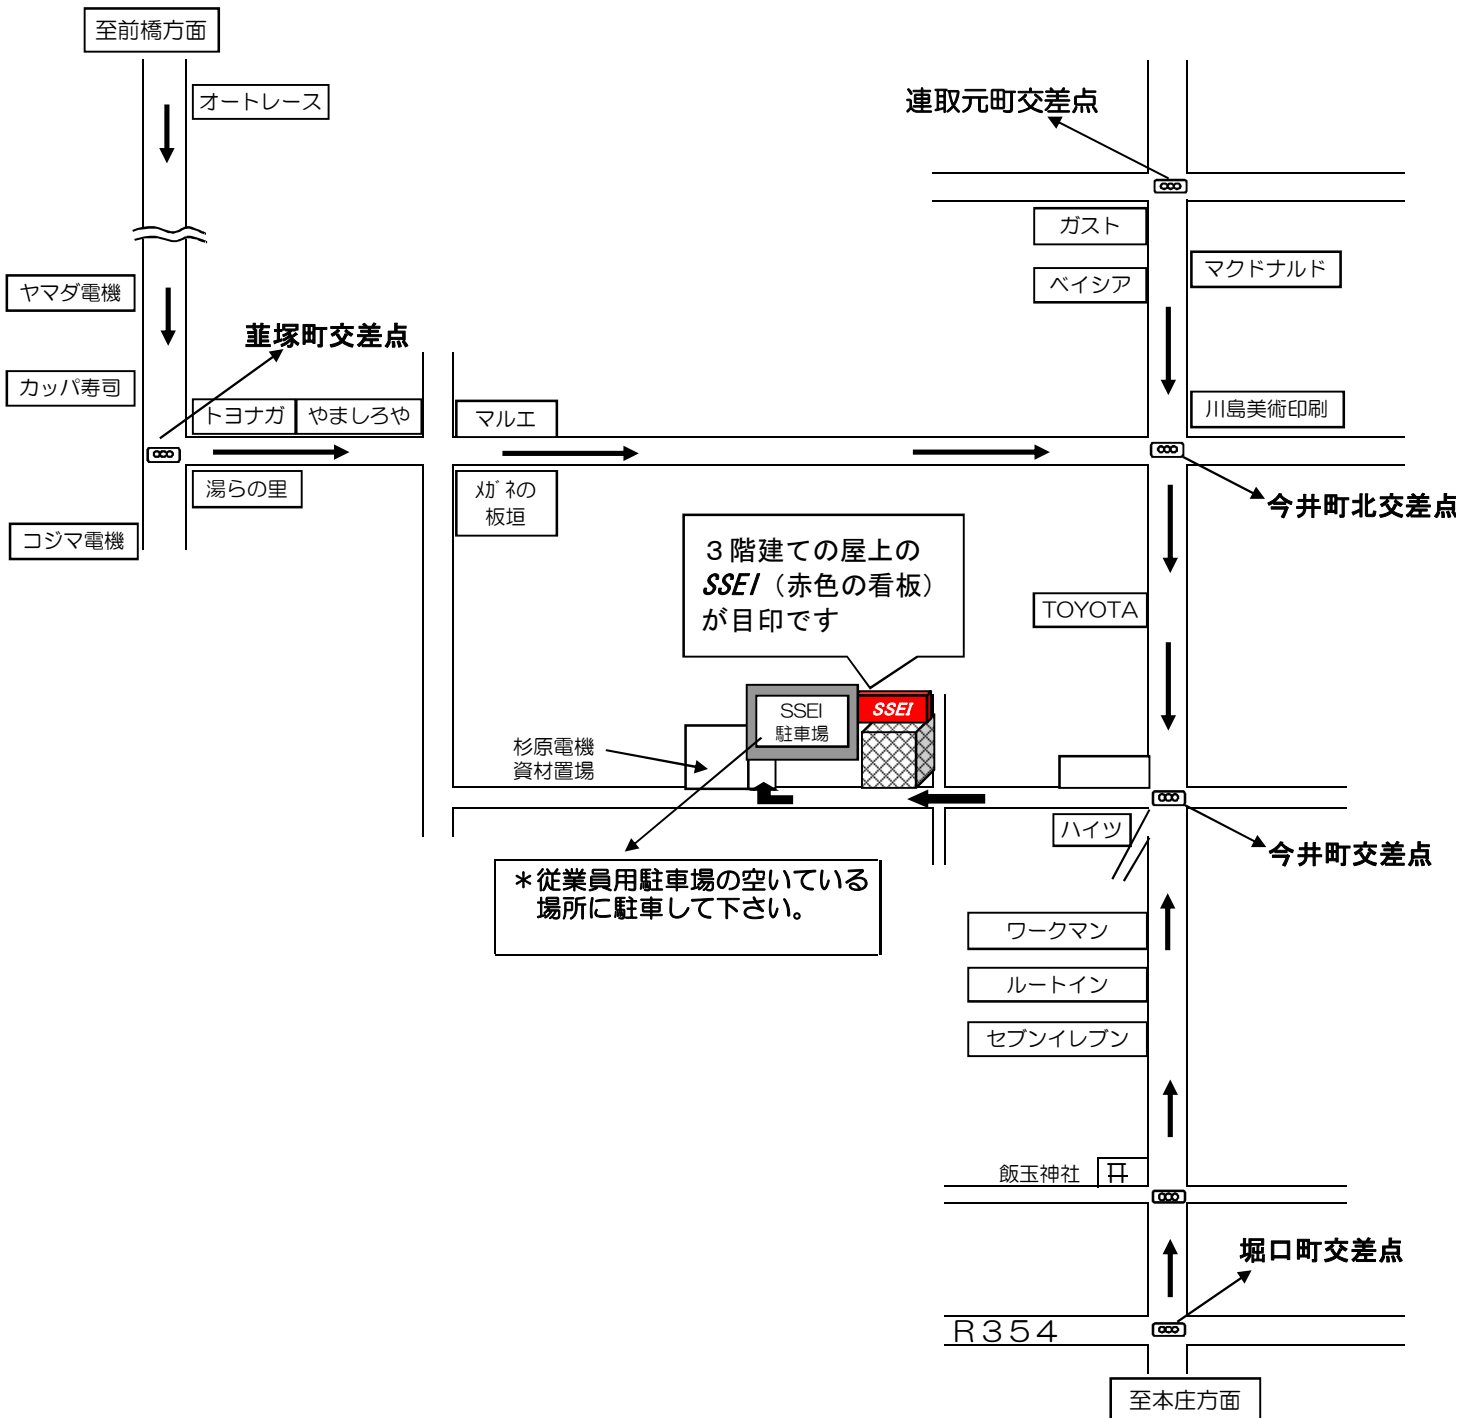

アクセスマップ(詳細)

杉原エス・イー・アイ本社
群馬県伊勢崎市今井町313番地
TEL:0270-25-8101

- 電車でお越しの方
⇒「JR両毛線」伊勢崎駅よりバスで約10分
⇒「JR高崎線」本庄駅北口よりバスで約20分
本庄駅北口～伊勢崎線に乗り、中町下車
国際十王交通 <http://www.juo.co.jp/>

三和工場
群馬県伊勢崎市三和町2727-1

杉原先進技術開発センター
群馬県伊勢崎市三和町2727-2

- お車でお越しの方
「北関東自動車道」駒形I.C.より約10分
「関越自動車道」本庄児玉I.C.より約20分