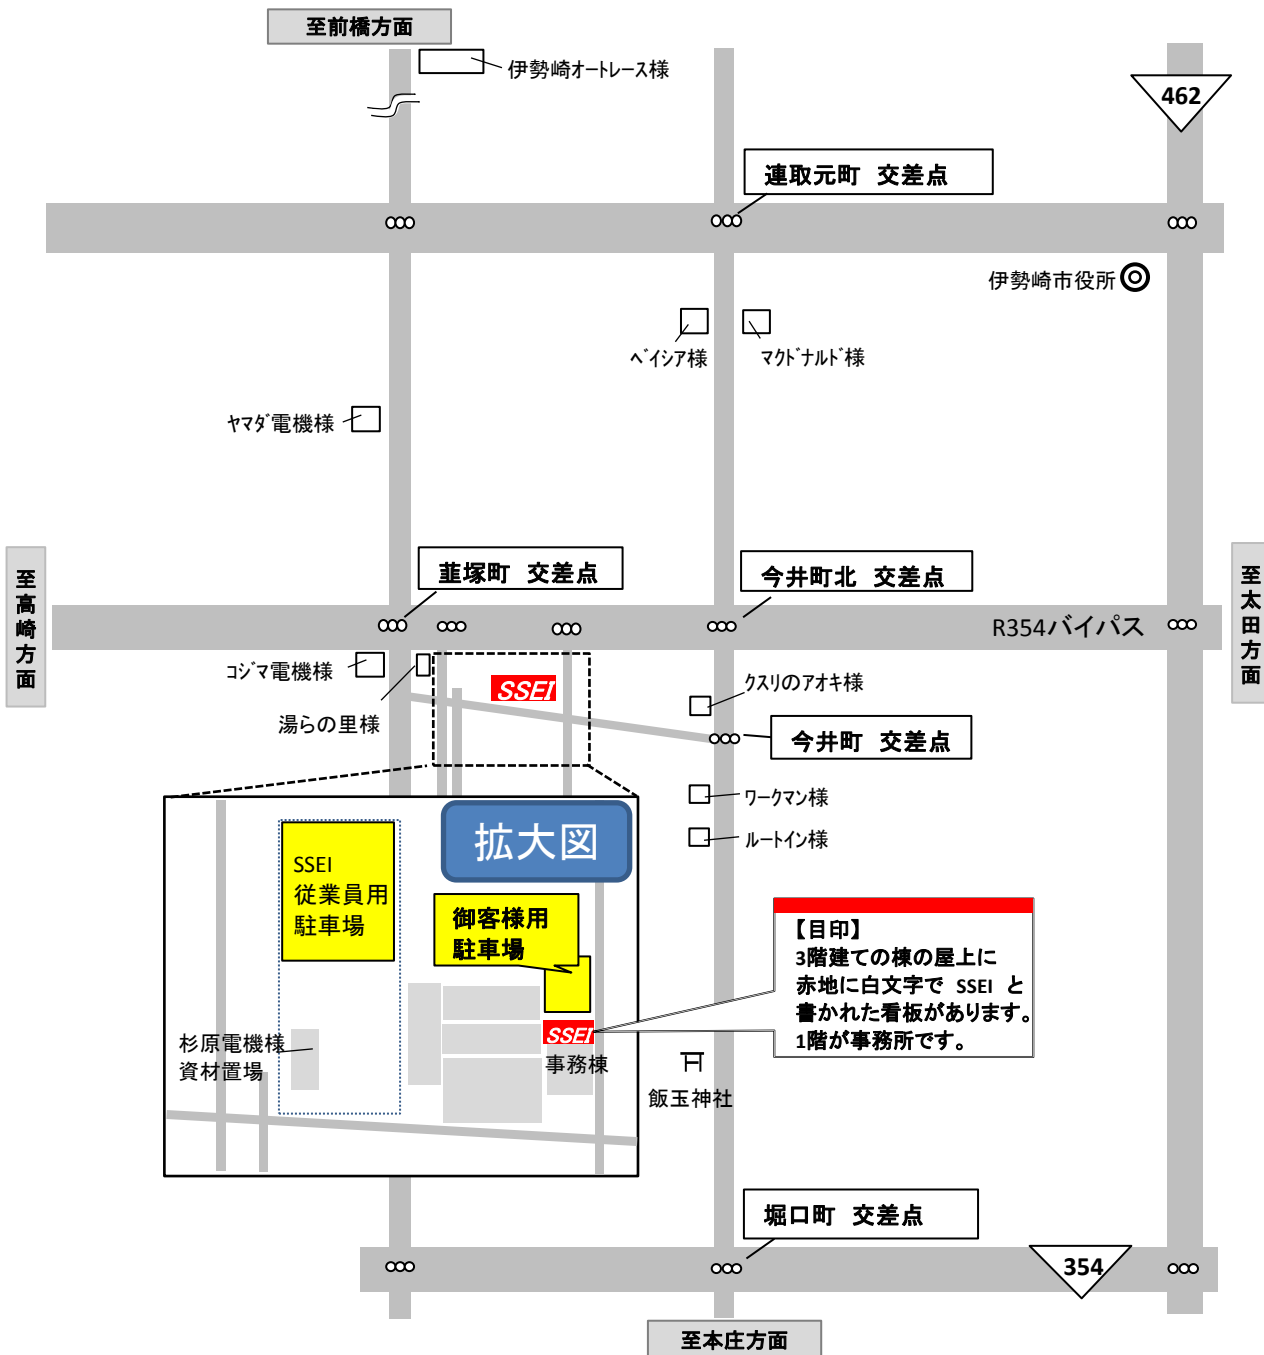

# 杉原エス・イー・アイ株式会社 本社(今井町) アクセスマップ

### ●電車でお越しの方

「JR両毛線」伊勢崎駅よりバスで約10分  
「JR高崎線」本庄駅北口よりバスで約20分  
本庄駅北口～伊勢崎線に乗り、中町下車  
国際十王交通 <http://www.juo.co.jp/>